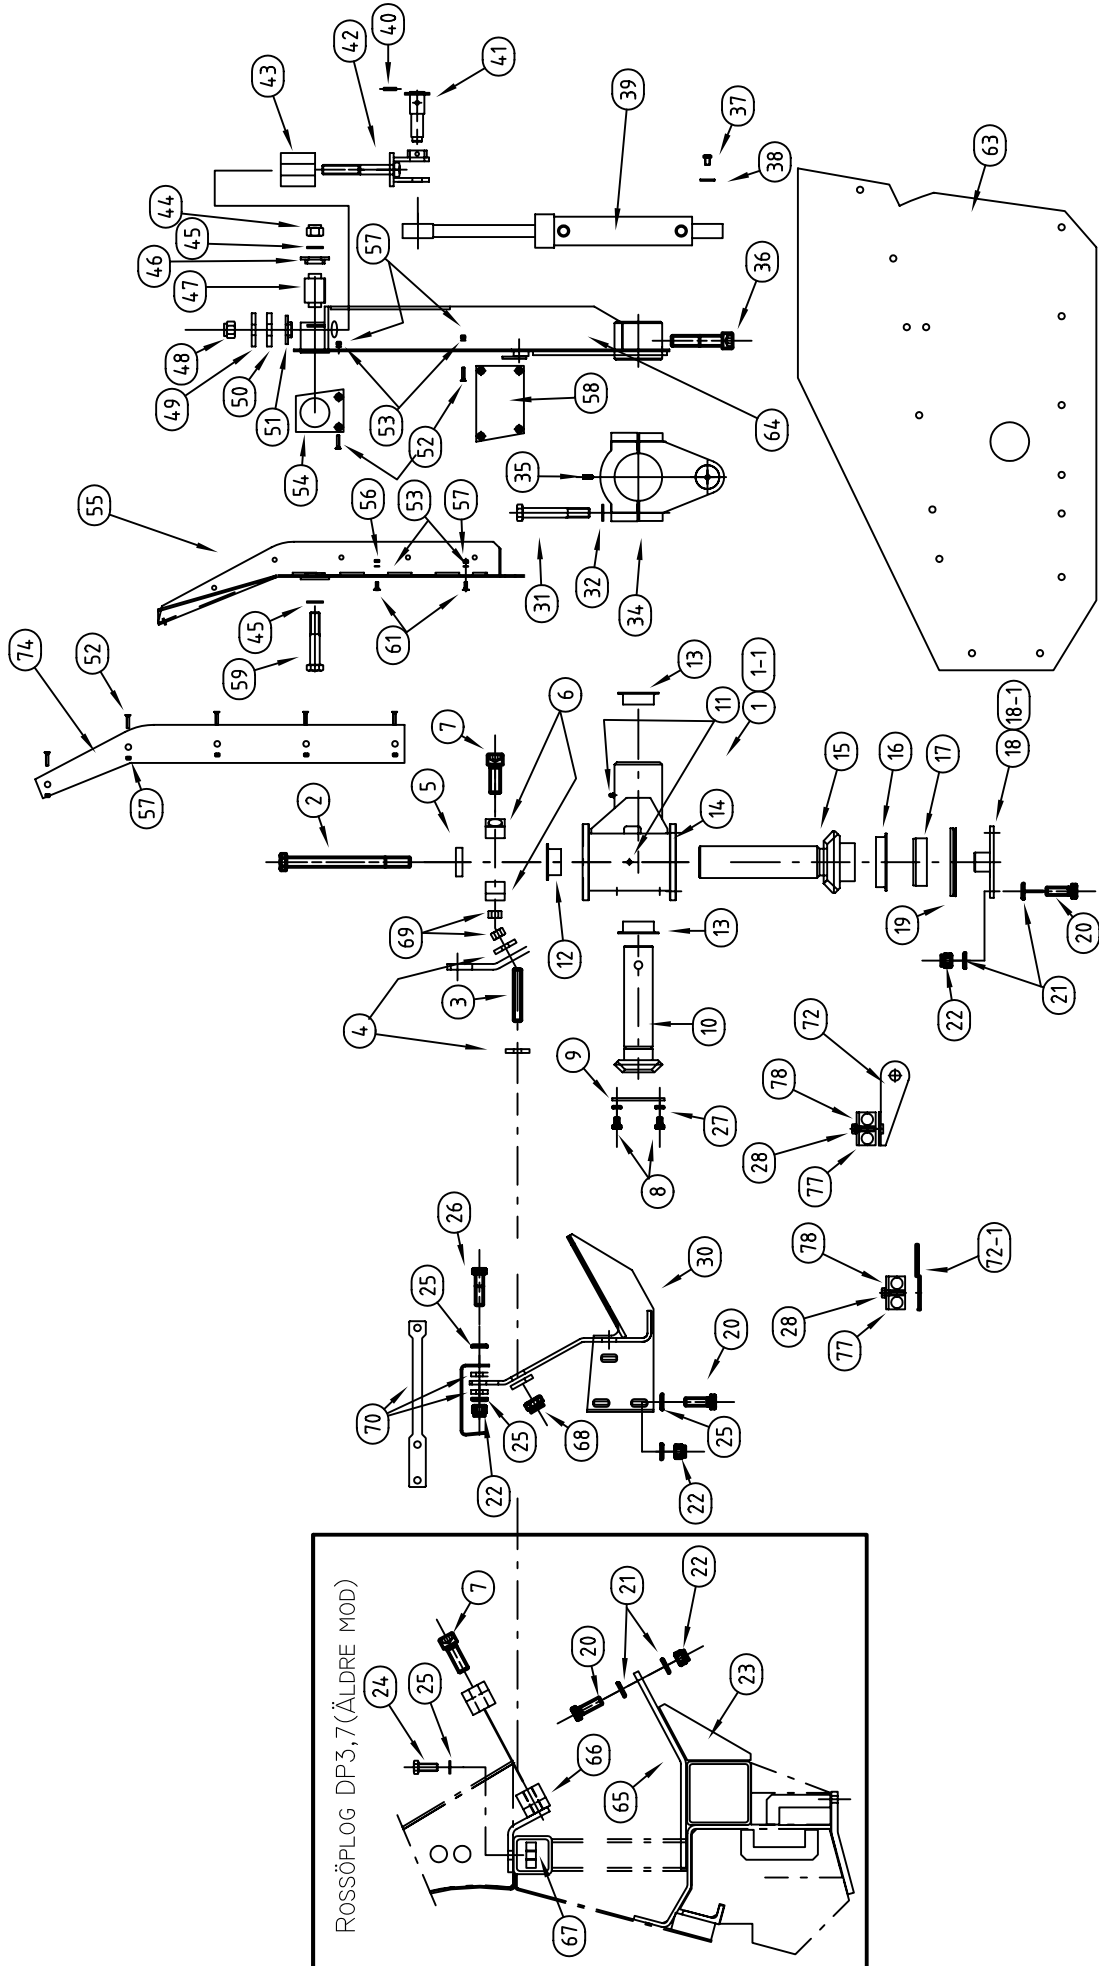

SNÖSTOPP 2000 10-22100

Blad 1(2)

ROSSÖPLOG 2000, ROSSÖPLOG3,7

RESERVDLSLISTA

09-6400

U1

email: mahlers@mahlers.se

tel: 0624-20350

fax: 0624-200 50

www.mahlers.se