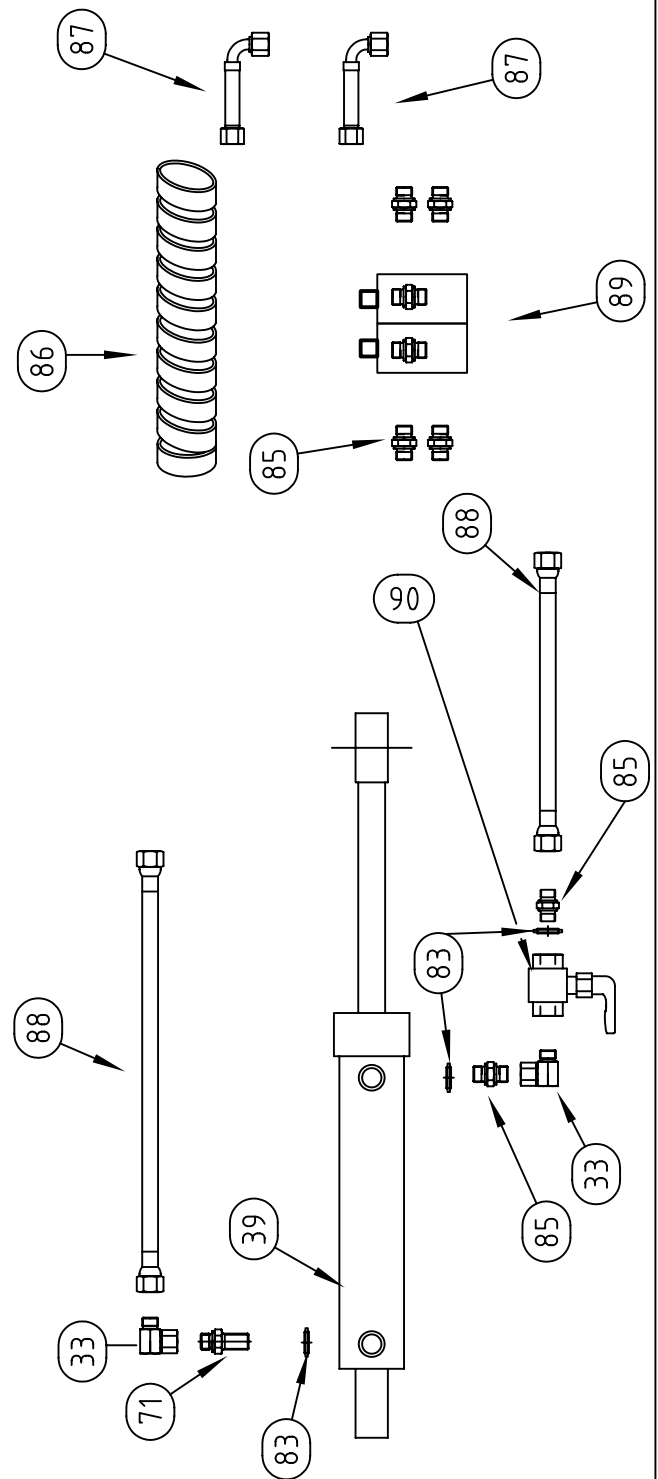

Reservdels lista
Snöstopp 2000

Pos	Best.nr	Detaljnamn	Antal
1	10008795	Vinkelväxel komplett	1
1-1	09-6401-1	Vinkelväxel komplett till tid. Rossö	1
2	60000200	Skruv	1
3	10008790	Gängstång	0,11
4	10006010	Bricka med två hål	2
5	10008781	Lock Ø60/51/21	1
6	10009860	Överfall, övre & undre del	1
7	60000079	Skruv MC6S M16x50 obh 12,9	1
8	60000182	Skruv M6S M6x12 fzb 8.8	4
9	10004381	Lock 110x110x5	1
10	10008783	Axel ø60 med drev	1
11	50000023	Smörjnippel M6 rak	2
12	50000016	Kragbussning WB800WF ø50 L30	1
13	10005491	Kragbussning WB800WF ø60 L25	2
14	10008757	Växelhus	1
15	10008788	Axel Ø50 med drev	1
16	10008784	Bussning WB800 Ø100/105, modifierad	1
17	10008785	Lagerhylsa Ø100H7/60H7 L28,5	1
18	10008786	Fäste Rossö 2000	1
18-1	09-6418-1	Fäste till tid. Rossö	1
19	10005341	Tätning V-130A	1
20	60000068	Skruv M6S M12x40 fzb 8.8	4
21	60000127	Bricka TBRB 13x24 fzb	8
22	60000115	Låsmutter M12 fzb kl8	12
23	09-6423	Kil	1
24	60000065	Skruv M6S M12x30 fzb 8.8	2
25	60000142	Bricka BRB 13x24 fzb HB200	18
26	60000028	Skruv M6S M12x55 fzb 8.8	3
27	60000144	Bricka BRB 6,4x12 fzb HB200	4
28	60000033	Skruv M6S M8x40 fzb 8.8	2
30	10003891	Fäste nedre	1
31	10001482	Skruv M6S M20x110 fzb 8.8	2
32	60000138	Bricka BRB 21x36 fzb HB200	2
33	10006271	Adapter 90° 3/8"utv-3/8"inv rörlig mutter	2
34	10003255	Cylinderfäste bakre, komplett	1
35	10001760	Stoppskruv MS6SS 10x20	1
36	10002027	Skruv MC6S M16x80 obh 12.9	1
37	60000056	Skruv M6S M10x20 fzb 8.8	1
38	10004933	Bricka Ø30/11 t3	1
39	10004353	Hydraulcylinder Ø50/25-200	1
40	10008800	Fjädrande rörpinne FRP ø8x40	1
41	10007942	Axeltapp Ø25 L105	1
42	10004163	Cylinderfäste främre	1
43	10000353	Fjäderelement Adiprene Ø70/23 L72	1
44	60000120	Låsmutter M24 fzb kl8	1
45	60000137	Bricka BRB 25x45 fzb HB200	2
46	10004328	Bricka Ø70/22 t8	1
47	10005926	Gummibussning	1
48	60000112	Låsmutter M20 fzb kl8	1
49	10005500	Kuts Ø60/25 L13,5	1
50	10000324	Fjäderelement Adiprene Ø70/23 L19	1
51	10004326	Stödbricka Ø70/22/32 L13	1
52	60000061	Skruv M6S M8x25 fzb 8.8	11
53	60000139	Bricka BRB 8,4x16 fzb HB200	6
54	10007973	Glidskiva främre, 100x90x4, hålad	1