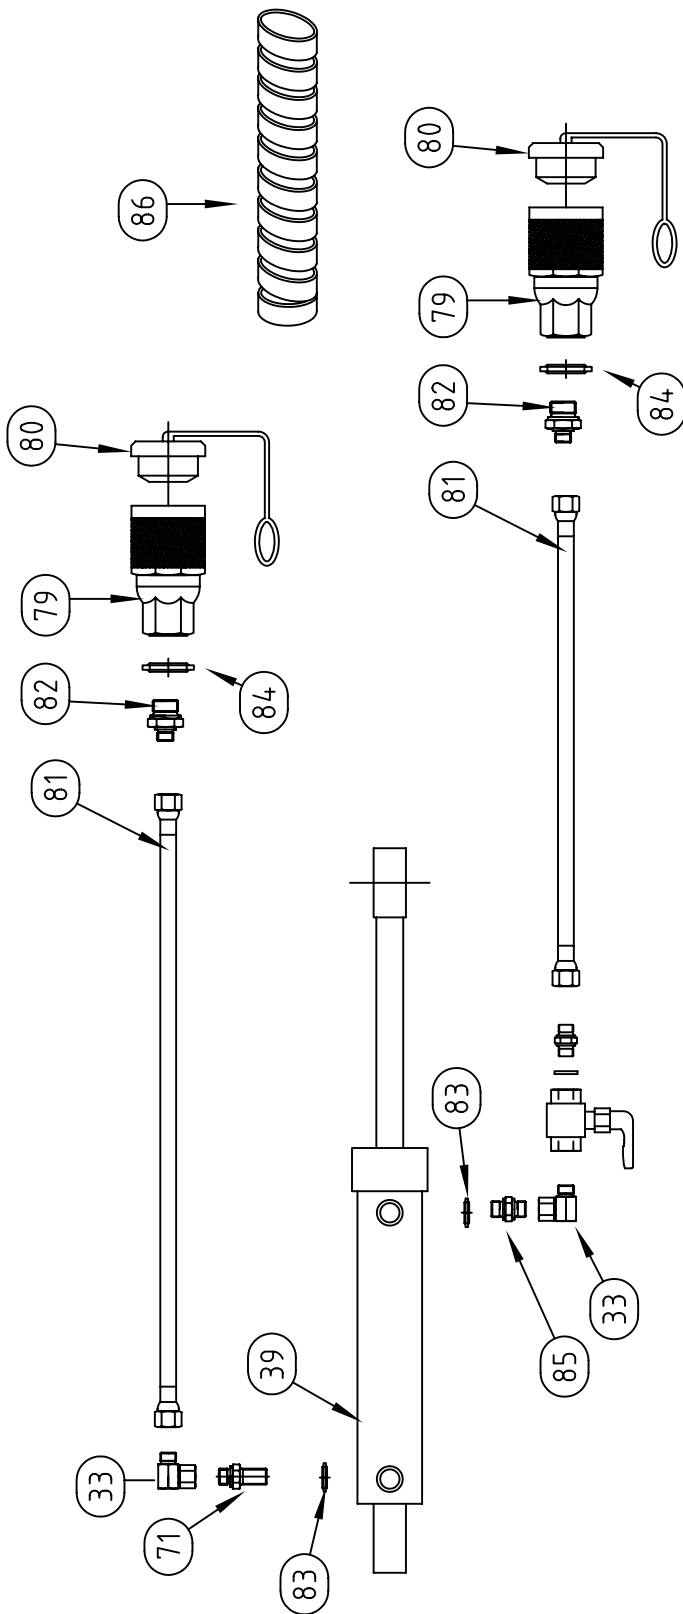

HYDRAUL KOPPLINGAR
UTAN OMKASTARVENTIL