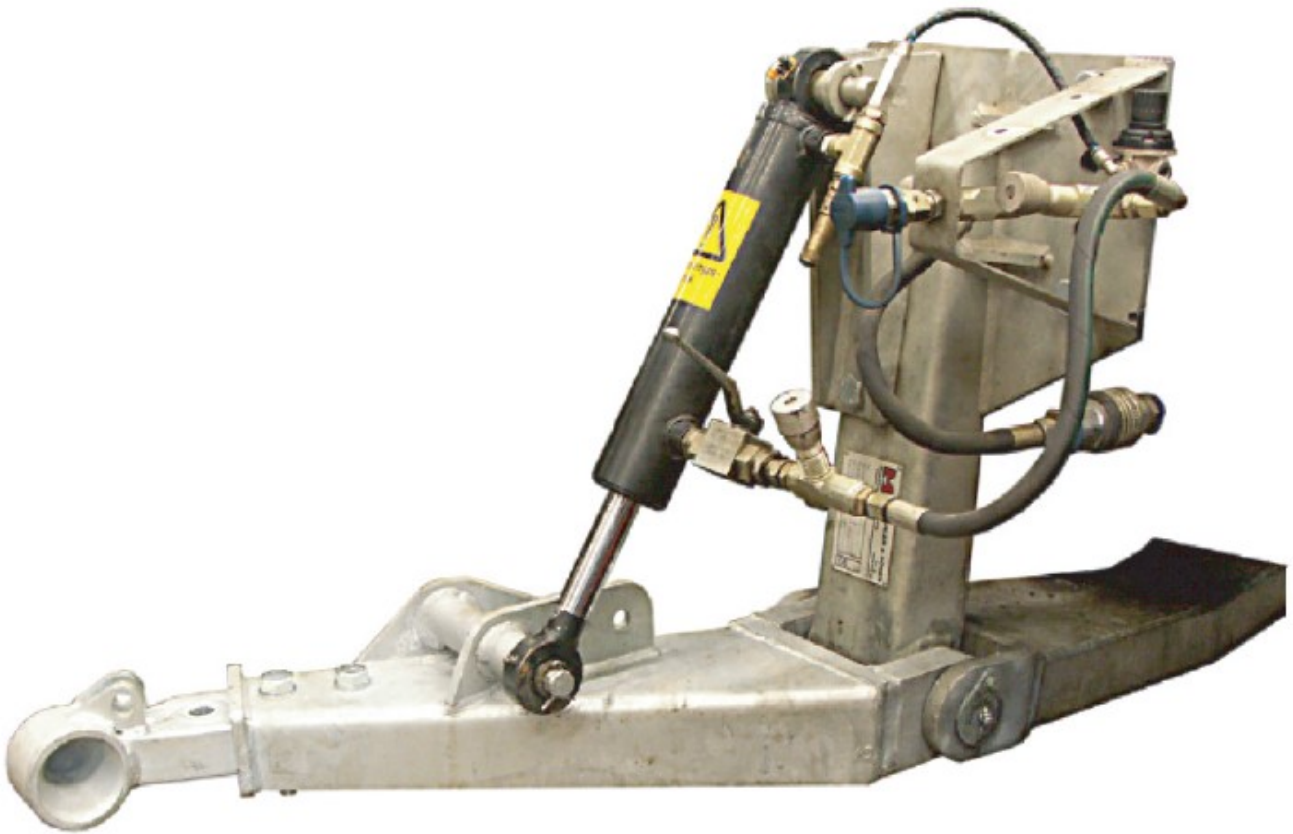

# **Sidoplogfäste Flex**

Reservdelslista 10008620

# HYDRAULIK FRÄMRE SIDOPLOGSFÄSTE TYP "FLEX"

www.mahlers.se

Pos	Art nr.	Benämning	Ant/fäste
1	10008685	Adapter rak 3/8"utv-1/2"utv	1
2	10001859	Tredobricka 3/8"	9
3	10001856	Adapter rak 3/8"utv-3/8"utv	2
4	70000017	Stryp- & Backventil	2
5	70000018	Kulventil BKH-3/8"	1
6	10002112	Adapter-T 3/8"utv x 3	1
7	10002108	Skottgenomg. 3/8"	1
8	10002113	Kontramutter 3/8"	1
9	10002111	Adapter rak 1/2"utv-3/8"inv rörl.m	2
10	10001484	Tredobricka 1/2"	2
11	10001992	Snabbkoppl. 1/2" hane m.elim. 5021	1
12	10001993	Dammskydd 1/2" för hane	1
13	10001485	Adapter rak 3/8"utv-3/4"utv	1
14	60000203	Tredobricka 3/4"	1
15	10002441	Snabbkoppling TEMA TH 7511,3/4", Hona	1
16	10002116	Dammskydd 3/4" för hona	1
19	10001676	Adapter-T 3/8"inv x 3	1
20	10002109	Adapter rak 1/4"utv-3/8"utv	1
21	10002110	Tredobricka 1/4"	1
22	10002103	Backventil, luft G1/4"	1
23	10001500	Säkerhetsventil 15Bar G3/8"	1
24	10001852	Hydraulslang 3/8"rak-L1200 3/8"-3/8"90°	1
25	10002115	Hydraulslang L600 3/8"	1
26	* 10001857	Adapter rak 3/8"utv-1/2"utv	1