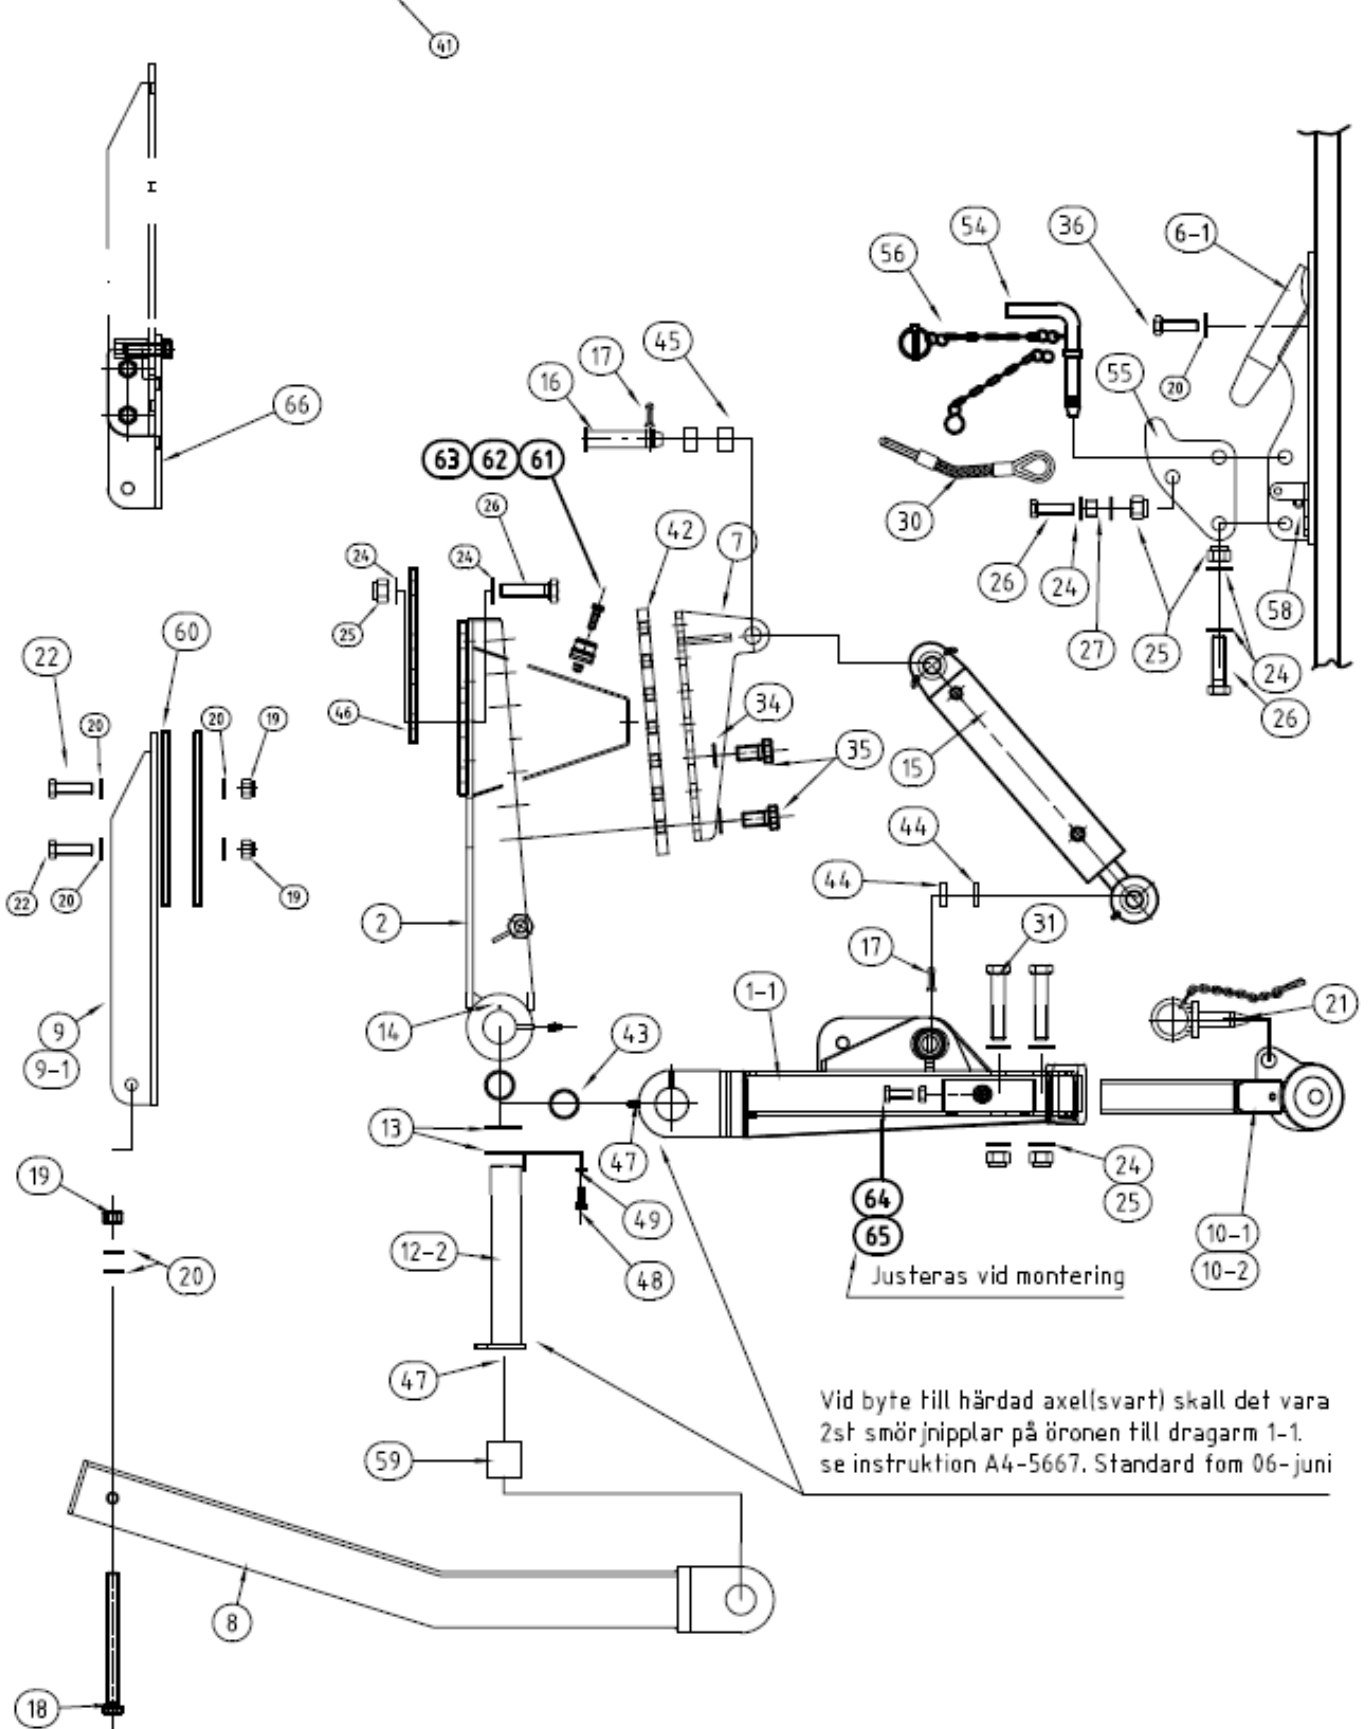

# FRÄMRE SIDOPLOGSFÄSTE TYP "FLEX"

HYDRAUL KOPPLINGAR 70000019

Pos	Art nr.	Benämning	Ant/fäste
	10000392	Fr.sidoplogfäste Flex.05 Högersida	
1-1	10001099	Dragarm Flex	1
2	10001135	Fästram mod.09	1
6-1	10001030	Tumme, upphängningsdon	1
7	10001206	Cylinderfäste Justerbart	1
8	10001182	Stödbalk Flex	1
9	10001186	Stagplåt, Flex Scania	1
9-1	10005814	Stagplåt Flex Volvo FH/FM	1
10-1	10039173	Innerarm kulskål förlängd 5-hål v2	1
10-2	10039147	Innerarm kula förlängd 5-hål v2	1
11	10003313	Yttre del, dragarm Scania, äldre sidoplogsfäste	1
12		Axel äldre mod	1
12-2	10001150	Axel dragarm	1
13	10001208	Glidbricka ø48/74 t=2	2
14	60000155	Fjädrande rörpinne ø4L6	2
15	70000011	Hydraulcylinder 63/32-250	1
16	10001078	Tapp, rostfri L115mm	1
17	60000165	Saxpinne ø8x40	2
18	10001451	Skruv M6S M16x220 fzb 8.8	1
19	60000004	Låsmutter M16 fzb kl8	5
20	60000140	Bricka BRB 17x30 fzb HB200	16
21	10001187	Låspinne ø20 L68	1
22	10002870	Skruv M6S M16x65 fzb 8.8	4
24	60000138	Bricka BRB 21x36 fzb HB200	12
25	60000112	Låsmutter M20 fzb kl8 DIN982	6
26	60000011	Skruv M6S M20x70 fzb 8.8	6
27	50000041	Distanshylsa	1
30	50000040	Säkerhetswire 0,5m	1
31	60000036	Skruv M6S M20x100 fzb 8.8	2
34	60000151	Nordlockbricka NL20	2
35	60000051	Skruv M6S M20x40 fzb 8.8	2
36	60000050	Skruv M6S M16x40 fzb 8.8	6
41	70000019	Hydraulsats SP flexfäste	1
42	10001196	Gäng stycke	1
43	10001209	Stålbussning FS-3 ø45x50L40	4
44	10001068	Distansring 8mm	1
44	10001067	Distansring 5mm	1
45	10001202	Distansrör ø33,7x3 L21	2
46	10001204	Bricka m. 4 hål mell.lägg i ram	2
47	50000023	Smörjnippel M6 rak	3
48	60000147	Nordlockbricka NL8	1
49	60000061	Skruv M6S M8x25 fzb 8.8	1
52	60000111	Låsmutter M14 fzb kl8	2
54	10001049	Låssprint Ø20, vinklad, upphängningsdon	1
55	10001035	Låsklaff	1
56		Dubbelkätting med s-krok	1
56-1	60000172	Ringsprint 10x60	1
58	10001040	Låsanordning	1
59	10001146	Distanshylsa	1
60	10001082	Mellanlägg t=6 cc122 / 145	4
61	10001588	Parkeringsnippel TEMA 7511	1
62	60000067	Skruv M6S M8x30 fzb 8.8	1
63	60000113	Låsmutter M8 fzb kl8	1
64	60000054	Skruv M6S M16x35 fzb 8.8	1
65	60000109	Mutter M6M M16 fzb kl 8	1
66	10001194	Försänkare Stagplåt Flex inkl.skruv	1