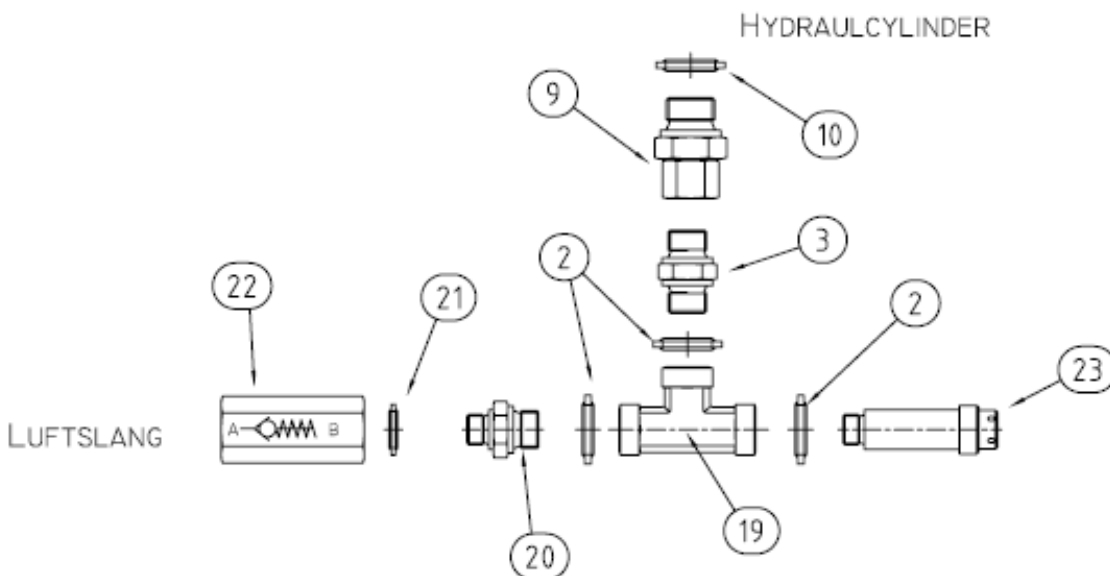

# HYDRAULIK FRÄMRE SIDOPLOGSFÄSTE TYP "FLEX"

www.mahlers.se

Pos	Art nr.	Benämning	Ant/fäste
1	10008685	Adapter rak 3/8"utv-1/2"utv	1
2	10001859	Tredobricka 3/8"	9
3	10001856	Adapter rak 3/8"utv-3/8"utv	2
4	70000017	Stryp- & Backventil	2
5	70000018	Kulventil BKH-3/8"	1
6	10002112	Adapter-T 3/8"utv x 3	1
7	10002108	Skottgenomg. 3/8"	1
8	10002113	Kontramutter 3/8"	1
9	10002111	Adapter rak 1/2"utv-3/8"inv rörl.m	2
10	10001484	Tredobricka 1/2"	2
11	10001992	Snabbkoppl. 1/2" hane m.elim. 5021	1
12	10001993	Dammskydd 1/2" för hane	1
13	10001485	Adapter rak 3/8"utv-3/4"utv	1
14	60000203	Tredobricka 3/4"	1
15	10002441	Snabbkoppling TEMA TH 7511,3/4", Hona	1
16	10002116	Dammskydd 3/4" för hona	1
19	10001676	Adapter-T 3/8"inv x 3	1
20	10002109	Adapter rak 1/4"utv-3/8"utv	1
21	10002110	Tredobricka 1/4"	1
22	10002103	Backventil, luft G1/4"	1
23	10001500	Säkerhetsventil 15Bar G3/8"	1
24	10001852	Hydraulslang 3/8"rak-L1200 3/8"-3/8"90°	1
25	10002115	Hydraulslang L600 3/8"	1
26	* 10001857	Adapter rak 3/8"utv-1/2"utv	1