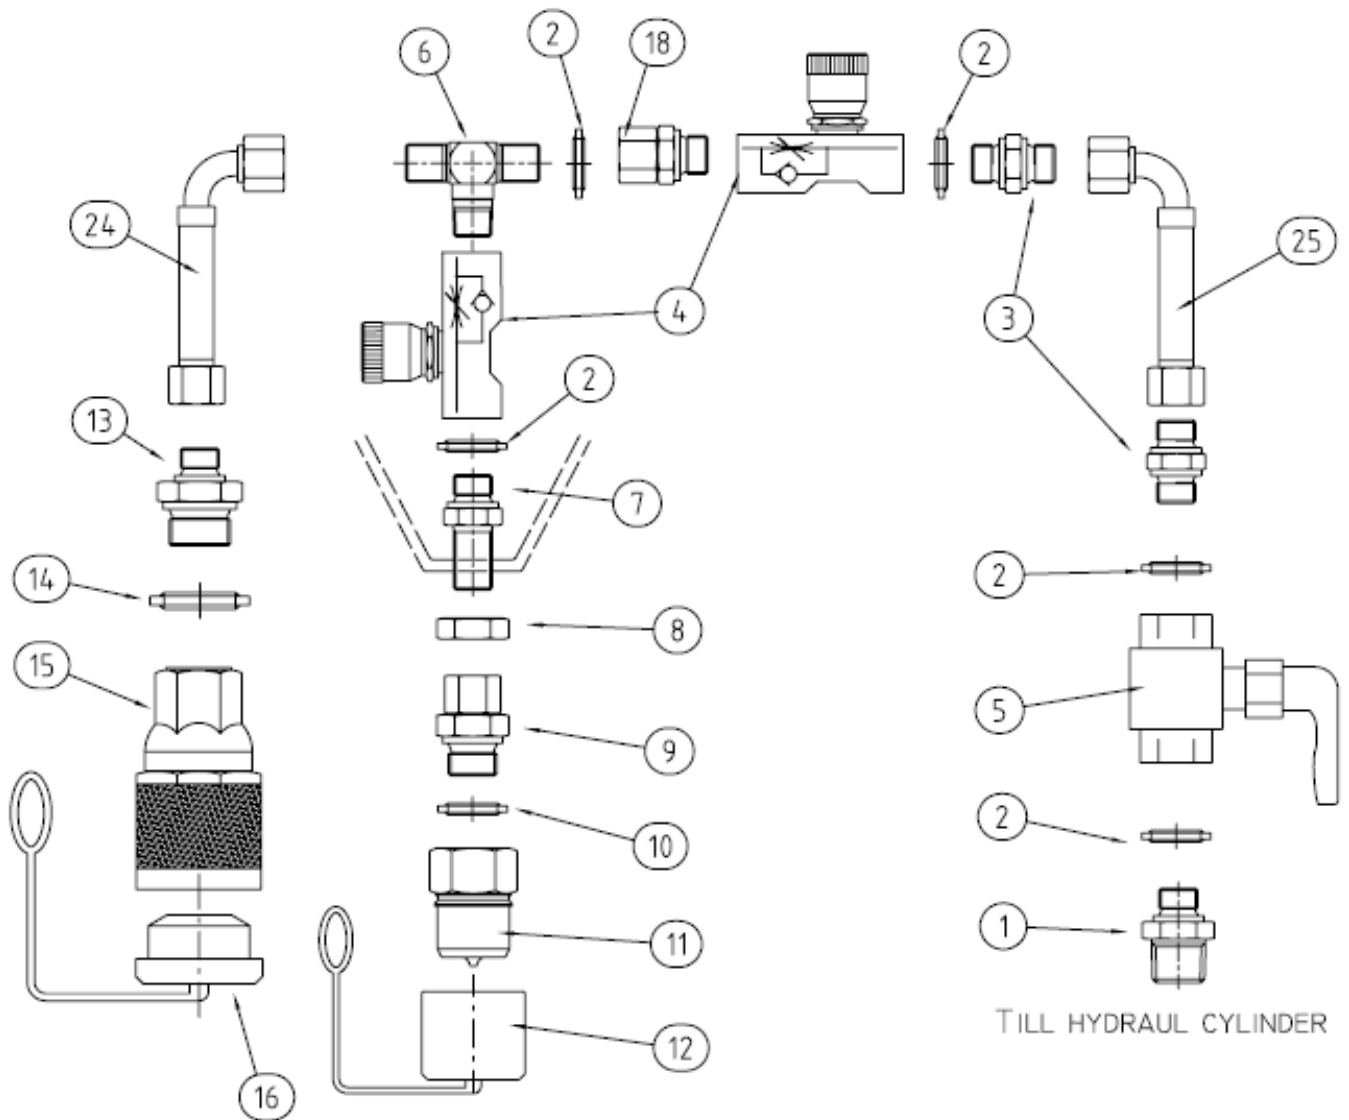

HYDRAULIK FRÄMRE SIDOPLOGSFÄSTE TYP "FLEX"

www.mahlers.se

Pos	Art nr.	Benämning	Ant/fäste
1	10008685	Adapter rak 3/8"utv-1/2"utv	1
2	10001859	Tredobricka 3/8"	9
3	10001856	Adapter rak 3/8"utv-3/8"utv	2
4	70000017	Stryp- & Backventil	2
5	70000018	Kulventil BKH-3/8"	1
6	10002112	Adapter-T 3/8"utv x 3	1
7	10002108	Skottgenomg. 3/8"	1
8	10002113	Kontramutter 3/8"	1
9	10002111	Adapter rak 1/2"utv-3/8"inv rörl.m	2
10	10001484	Tredobricka 1/2"	2
11	10001992	Snabbkoppl. 1/2" hane m.elim. 5021	1
12	10001993	Dammskydd 1/2" för hane	1
13	10001485	Adapter rak 3/8"utv-3/4"utv	1
14	60000203	Tredobricka 3/4"	1
15	10002441	Snabbkoppling TEMA TH 7511,3/4", Hona	1
16	10002116	Dammskydd 3/4" för hona	1
19	10001676	Adapter-T 3/8"inv x 3	1
20	10002109	Adapter rak 1/4"utv-3/8"utv	1
21	10002110	Tredobricka 1/4"	1
22	10002103	Backventil, luft G1/4"	1
23	10001500	Säkerhetsventil 15Bar G3/8"	1
24	10001852	Hydraulslang 3/8"rak-L1200 3/8"-3/8"90°	1
25	10002115	Hydraulslang L600 3/8"	1
26	* 10001857	Adapter rak 3/8"utv-1/2"utv	1

* Istället för pos 3 & 9 på luftsidan på vissa fästen