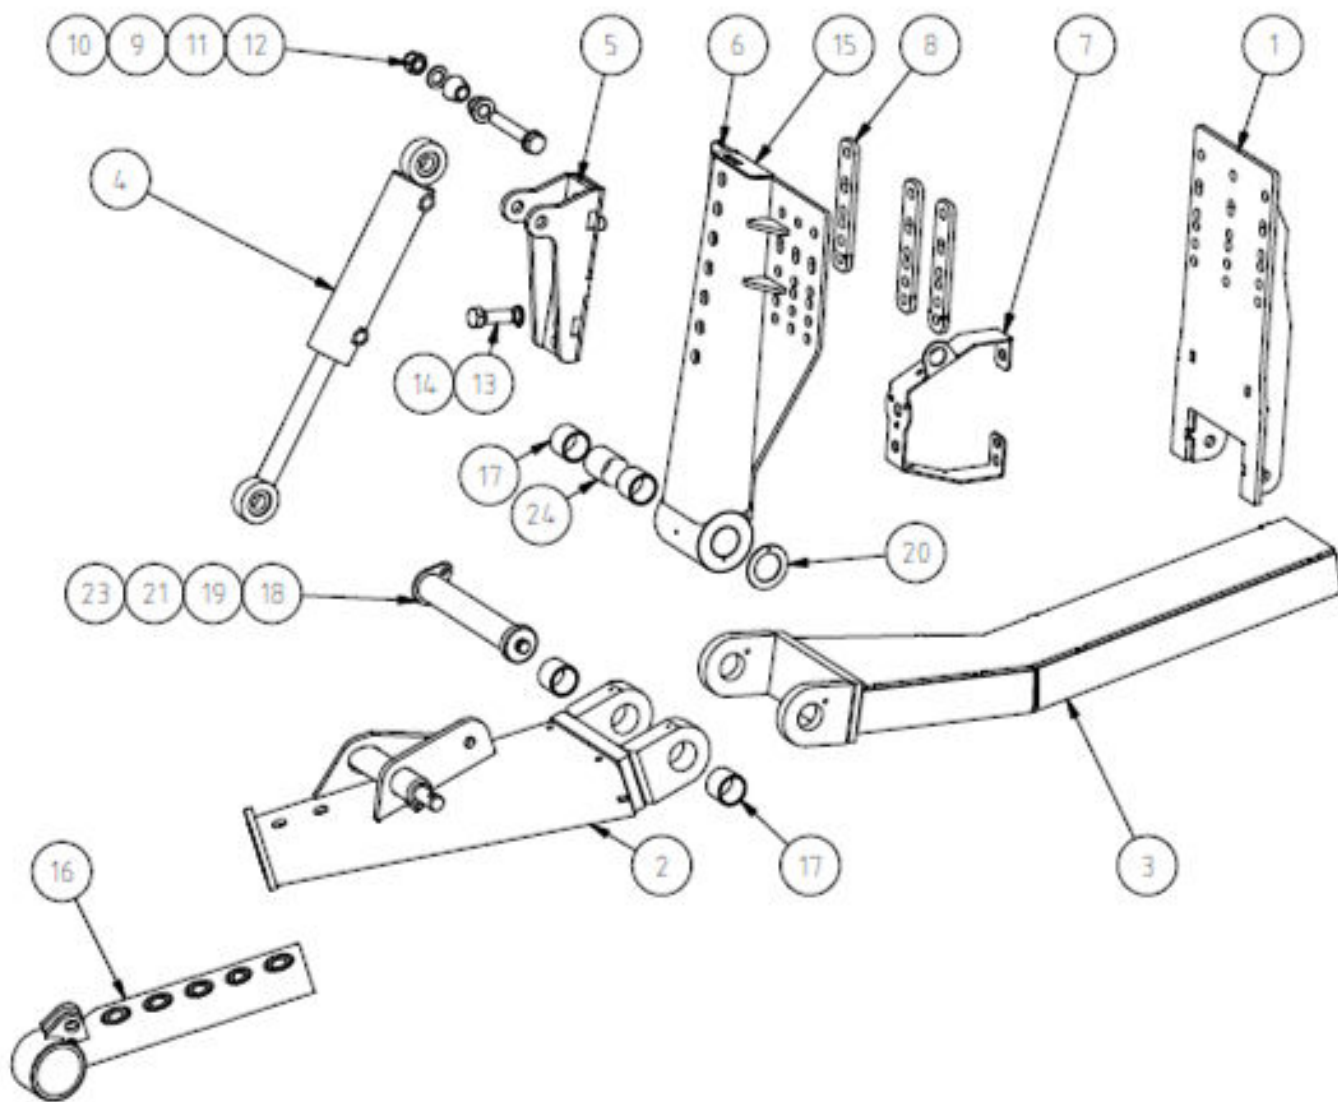

FÄSTE-LB-Mittre Flex-Hålad 50/60 kombi-vinklad arm

www.mahlers.se

Pos	Antal	Art nr.	Benämning	Anmärkning
1	1	10030639	Stagfäste 50x50/50x60, Flex	
2	1	10001099	Dragarm Flex	
3	1	10001182	Stödbalk Flex	
4	1	10030530	Hydraulcylinder Ø63/32-200	
5	1	10030523	Cylinderfäste Flex	
6	1	10031723	Fästram flex Kombi 50/60	
7	1	10031728	Fäste hydraulik	
8	3	10031729	Distansplåt kombi 50/60 t=10	
9	2	10030532	Cylinderkutz Ø25	
10	1	60000015	Skruv M6S 20x120	
11	2	60000138	Bricka BRB 21x36 fzb	
12	1	60000112	Låsmutter M20 fzb kl8 DIN982	
13	2	60000066	Skruv M6S M20x60 fzb 8.8	
14	2	60000151	Nordlockbricka NL20	
15	1	10001196	Gängstycke	
16-1	1	10039173	Innerarm kulskål förlängd 5-hål v2	
16-2	1	10039147	Innerarm kula förlängd 5-hål v2	
17	4	10001209	Stålbussning FS-3 ø45x50L40	
18	1	10001150	Axel med öra	
19	1	10021697	Bricka Axel Flex	
20	2	10001208	Glidbricka	
21	1	60000149	Nordlockbricka NL12	
23	1	60000065	Skruv M6S M12x30 fzb 8.8	
24	1	10001146	Distanshylsa ø50*1,5